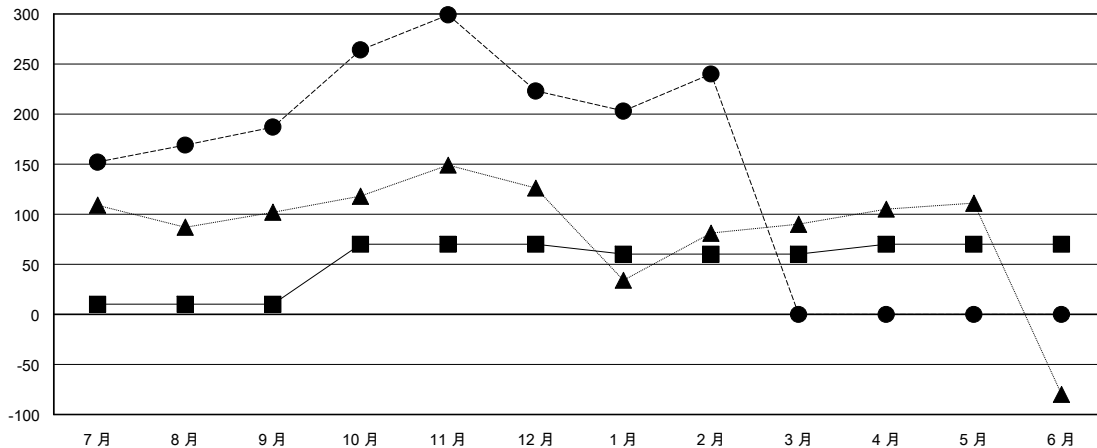

目標和實際會員累積

- - 新會員淨增長目標
- - 實際新會員增長數
- ▲ - 去年實際會員數

已取消的分會: 0	50 CLUBS OF 56 增添1位或以上的新會員	性別分佈 男 1,810 (74.18%) 女 630 (25.82%)
放棄的會員 過世 0 分會已取消 0 其他 160 總計 160	點擊這裡取得累計會員數據	總計家庭單位會員數 135 支付減半會費的家庭會員 71