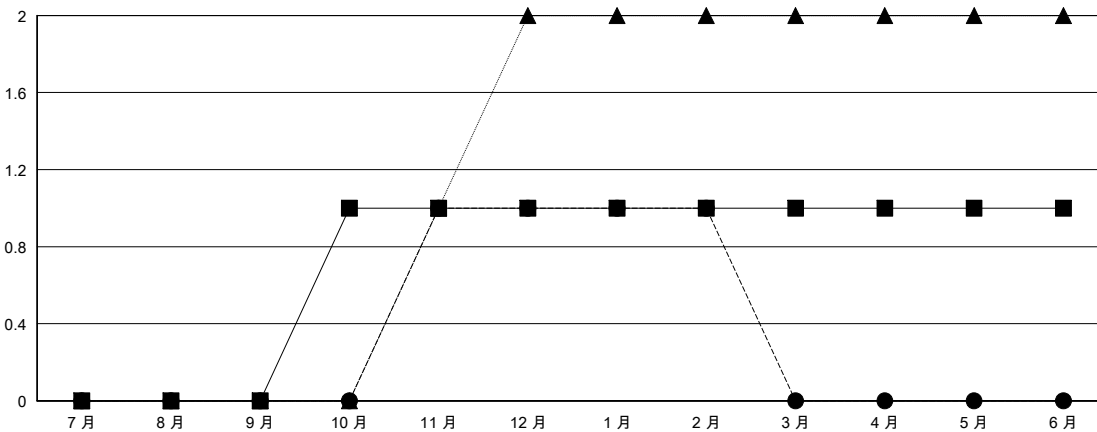

MONTHLY MEMBERSHIP PROGRESS REPORT

District 300B2

Results as of: 2/28/2017

GMT: PEI-JEN CHEN

地點 REP OF CHINA

GMT憲章區

分會			
成果 2016-2017			
季	新分會目標	新會	會員流失的分會
7月/8月/9月	0	0	0
10月/11月/12月	1	1	0
1月/2月/3月	0	0	0
4月/5月/6月	0	0	0

位會員@每位須繳			
成果 2016-2017			
季	新會員淨增長目標 (不含復籍或轉會)	實際新會員增長數 (不含復籍或轉會)	實際退會會員 (包括轉會)
7月/8月/9月	10	206	19
10月/11月/12月	60	137	101
1月/2月/3月	-10	57	40
4月/5月/6月	10	0	0

目標與實際新會累積

- - 本年度新分會的目標
- - 本年度實際的新分會
- ▲ - 去年實際新會